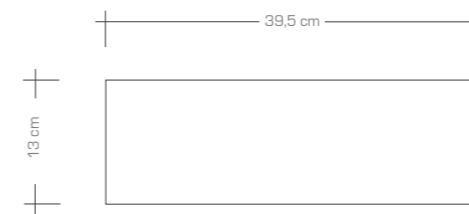

# 02 | 80

frontansicht  
frontview

seitenansicht  
sideview

seitliche öffnung *wahlweise nach links oder rechts*  
opening sideways *optionally to the left or the right side*

1 alte Holzschublade  
MDF 19mm, weiß lackiert  
B 39.5 | H 13 | T 16 cm