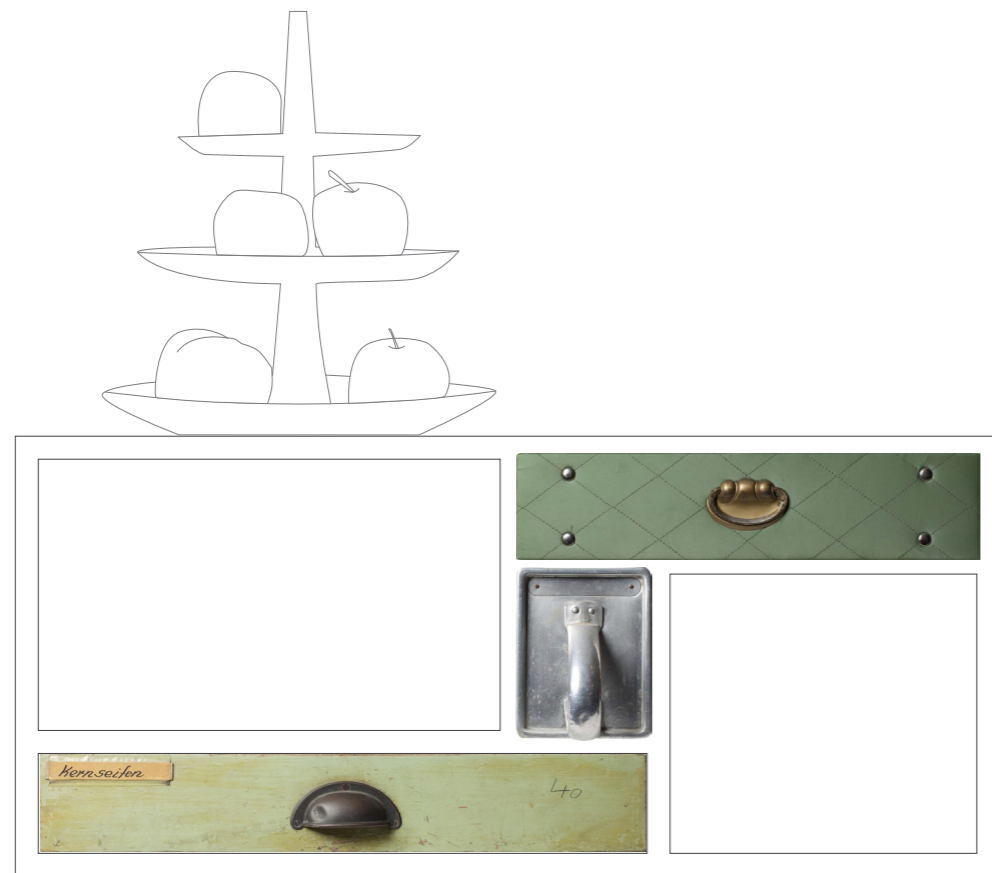

wandboard
wall mounted board

37 | 24

frontansicht
frontview

seitenansicht
sideview

2 alte Holzschubladen, 1 alte Aluminiumschütte (Frankfurter Küche)

2 offene Fächer

MDF 19mm, weiß lackiert

B 81,3 | H 36,3 | T 30